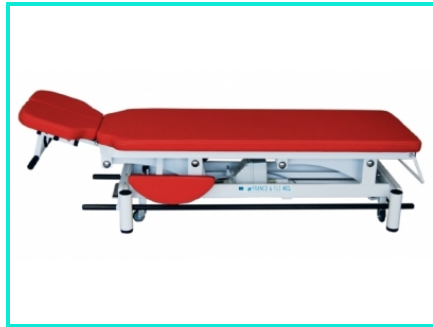

TABLE MONDIALE OSTEO CONFORT

Réf. : TF1-720

La nouvelle gamme de Table MONDIALE OSTEO CONFORT est une nouvelle génération de table remplaçant les anciennes Table MANIP Confort. Table électrique à hauteur variable, dotée d'une tête pro/déclive écartable et relevable par vérin à gaz.

La Table MONDIALE OSTEO CONFORT est destinée aux ostéopathes recherchant un outil de travail simple et robuste.

Le nouveau design de cette Table de massage lui confère une ligne intemporelle, mêlant sobriété et robustesse.

La stabilité de cette table a été optimisée pour le confort du travail et celui du patient.

Cette Table MONDIALE OSTEO CONFORT s'intégrera facilement dans votre cabinet et vous rendra de bons et loyaux services pour de nombreuses années.

- 1 plan (1,40 m x 0,55 m) fixé sur le châssis supérieur
- 1 tête (0,38 m x 0,55 m) écartable de 55 cm à 70 cm de large, réglable proclive/déclive de -30° à + 40° par vérin à gaz situé sous la tête, déblocage par manette
- 1 poignée de maintien située sous l'avant de la tête.