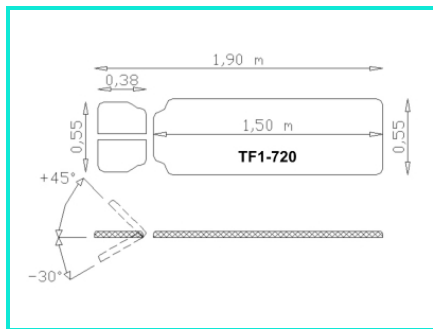

Franco & Fils

DEPUIS 1955

Fabrication et conception de matériels para-médicaux

Zone industrielle, RN 7
58320 Pougues les Eaux

Tél. : 03 86 68 83 22
Fax : 03 86 68 55 95

www.francofils.com
info@francofils.com

TABLE MONDIALE OSTEO CONFORT

Réf. : TF1-720

La nouvelle gamme de Table MONDIALE OSTEO CONFORT est une nouvelle génération de table remplaçant les anciennes Table MANIP Confort. Table électrique à hauteur variable, dotée d'une tête pro/déclive écartable et relevable par vérin à gaz.

La Table MONDIALE OSTEO CONFORT est destinée aux ostéopathes recherchant un outil de travail simple et robuste.

Le nouveau design de cette Table de massage lui confère une ligne intemporelle, mêlant sobriété et robustesse.

La stabilité de cette table a été optimisée pour le confort du travail et celui du patient.

Cette Table MONDIALE OSTEO CONFORT s'intégrera facilement dans votre cabinet et vous rendra de bons et loyaux services pour de nombreuses années.

- 1 plan (1,40 m x 0,55 m) fixé sur le châssis supérieur
- 1 tête (0,38 m x 0,55 m) écartable de 55 cm à 70 cm de large, réglable proclive/déclive de -30° à + 40° par vérin à gaz situé sous la tête, déblocage par manette
- 1 poignée de maintien située sous l'avant de la tête.

CARACTERISTIQUES:

- hauteur mini : 0,47 m
- hauteur maxi : 0,88 m
- Longueur : 1,95 m
- Largeur : 0,55 m
- Poids : 110 kg
- Poids supporté : 140 kg

Matelassure :

- Mousse : mousse dense 70 kg/m³
- Epaisseur : 4 cm
- Sellerie : Piqûres façon Sellier
- Recouverte en expansé
- Coloris au choix selon notre gamme de couleurs.

Vérin électrique de montée/descente

- Force : 7000 N - 230 V - 50 Hz à double isolation
- Vitesse ultra rapide : 14 mm/s
- Consommation : 1,5 A - 350 W
- Commandé par un cadre de commande , à air par pression d'air pour une sécurité optimale.

Châssis mécano soudé (Tube acier)

Finition : peinture poudre époxy blanche cuite au four à 200°C.

Roulettes esacmotables de série.

4 patins réglables pour inégalités du sol.

OPTION :

TF1-4330 Tête à vérin électrique (tête inclinable par vérin électrique, commandé par télécommande)

(* remplace le vérin à gaz monté de série

TF1-4200 Accoudoirs demi lune monté en option

www.francofils.com

ZONE INDUSTRIELLE - RN 7, 58320 POUQUES-LES-EAUX

Tél. : 03 86 68 83 22 - Fax : 03 86 68 55 95

Tous nos produits
sont conformes aux
normes européennes