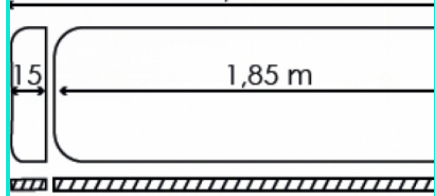

Avec l'option Réf. TF1-4260
Repose-tête coulissant :
la longueur du plan est de 1,85m
2,00 m

TABLE MONDIALE - PLAN SIMPLE

Réf. : TF1-730 R/D/T

La nouvelle gamme de Table MONDIALE est une nouvelle génération de table remplaçant les anciennes Table MANIPEC.