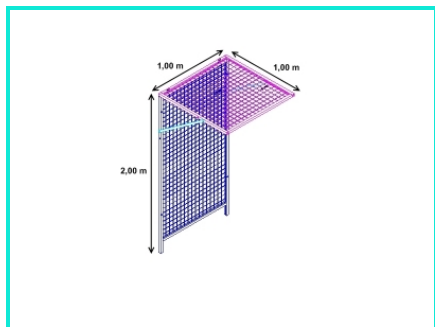

TOIT + FOND

Réf. : PF1-187

Cage TOIT + FOND de Poulithérapie est une structure composée de 2 panneaux grillagés assemblés.

Ce type de cage est employé comme box pour les travaux de rééducation liée à la poulithérapie.

Les mailles des panneaux grillagés pouvant servir de support d'accroche à de multiples accessoires comme des eses, poids, poulies.

Chaque cage est généralement fixée contre un mur par des supports muraux (fournis à la demande)

N'hésitez pas à nous contacter pour voir ensemble une implantation d'un ensemble de cages.

Dimensions :

Hauteur : 2,00 m

Longueur : 1,00 m

Profondeur : 1,00 m

Cage constituée de :

1 panneau de fond (2,00 m x 1,00 m)