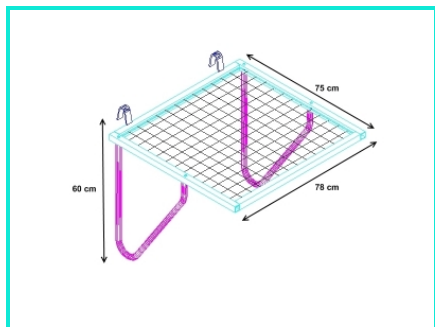

Franco & Fils

DEPUIS 1955

FRANCO & FILS

Fabrication et conception de matériels para-médicaux

Zone industrielle, RN 7
58320 Pougues les Eaux

Tél. : 03 86 68 83 22
Fax : 03 86 68 55 95

www.francofils.com
info@francofils.com

▶ AVANCEE D'ESPALIER

Réf. : PF1-180

Utilisée pour des exercices de pouliothérapie, cette avancée d'espalier (potence) se place sur un espalier en quelques instants, sans visserie.

Elle permet de réaliser diverses combinaisons de la pouliothérapie: on peut y accrocher des eses, poulies....

Accessoires (poulies, sangles, poids) non inclus.

S'adapte uniquement sur les espaliers vendus par notre société.

Longueur : 78 cm

Largeur : 75 cm

Hauteur de l'avancée assemblée : 60 cm

Poids : 30 kg

Charge maximale admissible : 30 kg maxi

Accrochage par 2 crochets sur un barreau., appui sur barreau inférieurs

- 1 panneau grillagé doté de 2 "crochets" de maintien

- 2 tubes renforts cintrés fixés par boulonnerie sur le panneau grillagé

(Livrée démontée avec visserie et notice de montage)

Cadre grillagé mécano soudé avec tube carré acier 30 mm x 30 mm

Grillage galvanisé à double torsade (mailles 5 cm x 5 cm)

Finition : peinture poudre époxy blanche cuite au four à 200°C.

www.francofils.com

ZONE INDUSTRIELLE - RN 7, 58320 POUQUES-LES-EAUX

Tél. : 03 86 68 83 22 - Fax : 03 86 68 55 95

Tous nos produits
sont conformes aux
normes européennes